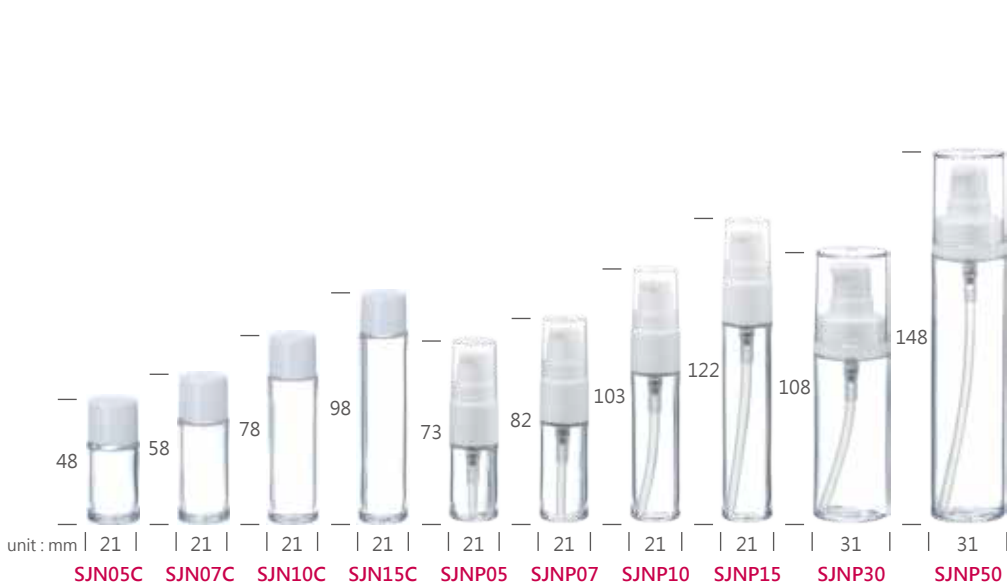

SJNP 祖母綠系列 EMERALD BERYL SERIES

編號 ITEM NO.	容量 VOLUME	牙徑 NECK SIZE	配件 ACCESSORIES
SJN05C	7 ml / 0.25 oz	18 / 415	18 / 415 Cap
SJN07C	9 ml / 0.32 oz	18 / 415	
SJN10C	11 ml / 0.39 oz	18 / 415	
SJN15C	16 ml / 0.56 oz	18 / 415	
SJNP05	7 ml / 0.25 oz	18 / 415	18 / 415 Pump
SJNP07	9 ml / 0.32 oz	18 / 415	
SJNP10	11 ml / 0.39 oz	18 / 415	
SJNP15	16 ml / 0.56 oz	18 / 415	
SJNP30	43 ml / 1.52 oz	N / A	
SJNP50	63 ml / 2.22 oz	N / A	

可客製化項目 CUSTOMIZED OPTIONS	
射出客製顏色 Color Injection	●
噴漆 Spray Paint Color	●
電鍍 Metallization	●
燙金 / 滾邊 Hot Stamping	●
印刷 Silk Screen Printing	●

18牙蓋子 18 / 415 CAP

18牙噴頭、壓頭 18 / 415 PUMP, SPRAYER