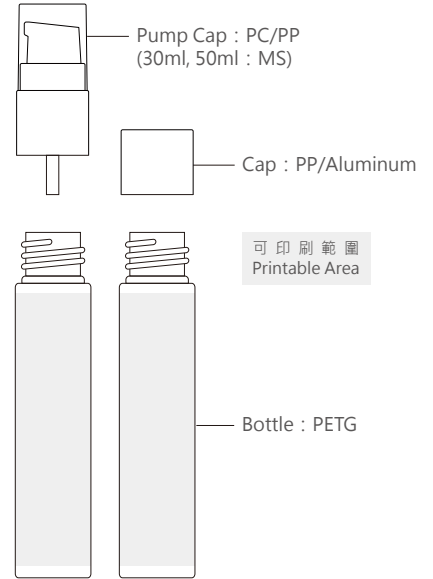

SJNP 祖母綠系列 EMERALD BERYL SERIES

編號 ITEM NO.	容量 VOLUME	牙徑 NECK SIZE	配件 ACCESSORIES
SJN05C	7 ml / 0.25 oz	18 / 415	18 / 415 Cap
SJN07C	9 ml / 0.32 oz	18 / 415	
SJN10C	11 ml / 0.39 oz	18 / 415	
SJN15C	16 ml / 0.56 oz	18 / 415	
SJNP05	7 ml / 0.25 oz	18 / 415	18 / 415 Pump
SJNP07	9 ml / 0.32 oz	18 / 415	
SJNP10	11 ml / 0.39 oz	18 / 415	
SJNP15	16 ml / 0.56 oz	18 / 415	
SJNP30	43 ml / 1.52 oz	N / A	
SJNP50	63 ml / 2.22 oz	N / A	

可客製化項目 CUSTOMIZED OPTIONS	
射出客製顏色 Color Injection	●
噴漆 Spray Paint Color	●
電鍍 Metallization	●
燙金 / 滾邊 Hot Stamping	●
印刷 Silk Screen Printing	●

18牙蓋子 18 / 415 CAP

18牙噴頭、壓頭 18 / 415 PUMP, SPRAYER